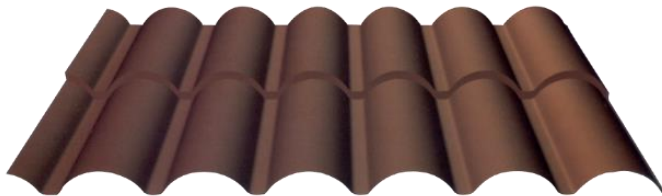

Chapa Perfilada Lacada

P - 200/32

P - 100/10

C - 76/18

COPPO SIMPLES

CORES
DISPONIVEIS