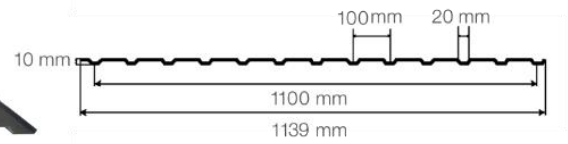

Chapa Perfilada Lacada

P - 200/32

P - 100/10

C - 76/18

COPPO SIMPLES

CORES
DISPONIVEIS