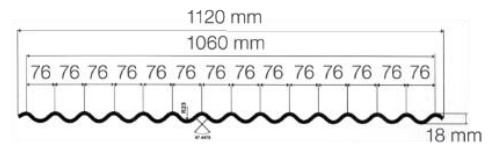

Chapa Perfilada Lacada

P - 200/32

P - 100/10

C - 76/18

COPPO SIMPLES

CORES
DISPONIVEIS