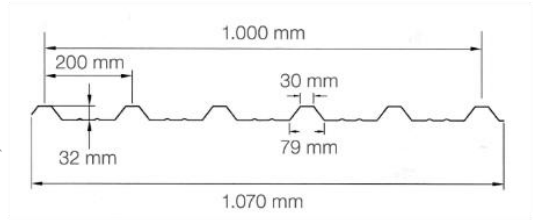

Chapa Perfilada Lacada

P - 200/32

P - 100/10

C - 76/18

COPPO SIMPLES

CORES
DISPONIVEIS