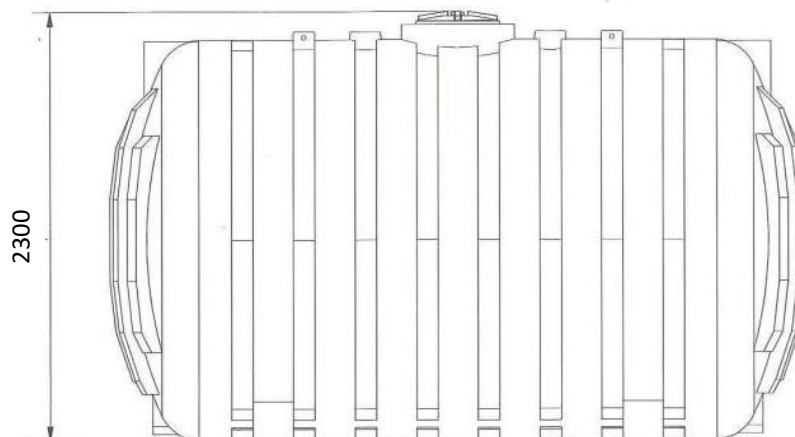

RESERVATÓRIO HORIZONTAL DE ENTERRAR 12000L

*Valores sujeitos a I.V.A. à taxa em vigor

Lusopainel
Unipessoal, Lda

Rua da Boa Viagem, 115 – 4470-210 MOREIRA – MAIA
Telefone: +351 223 164 490
E-mail: josearlindo.moreiradasilva@gmail.com
Telemóvel: +351 963 980 496