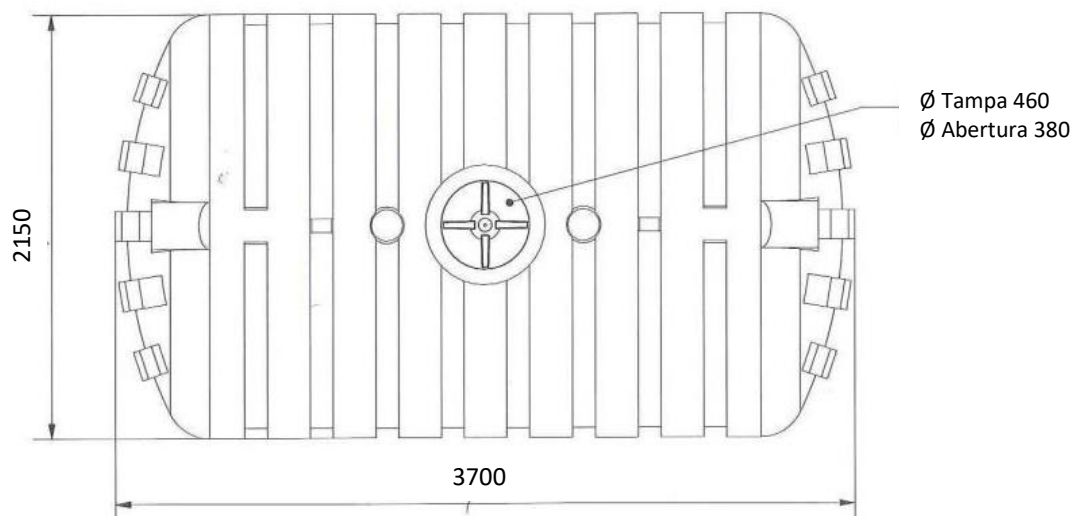

RESERVATÓRIO HORIZONTAL DE ENTERRAR 12000L

*Valores sujeitos a I.V.A. à taxa em vigor

Lusopainel
Unipessoal, Lda

Rua da Boa Viagem, 115 – 4470-210 MOREIRA – MAIA
Telefone: +351 223 164 490
E-mail: josearlindo.moreiradasilva@gmail.com
Telemóvel: +351 963 980 496